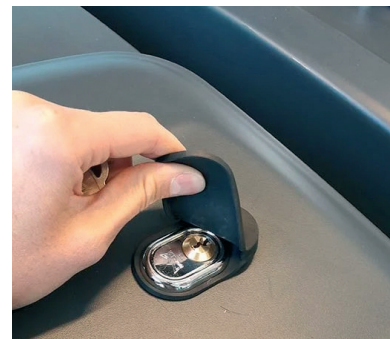

Mehhaaniline lukk

VIIMISTLUS

Lai valik erinevaid viimistlusvõimalusi, tänu millele saab konteinerid panna harmoneerima ümbritseva elukeskkonnaga.