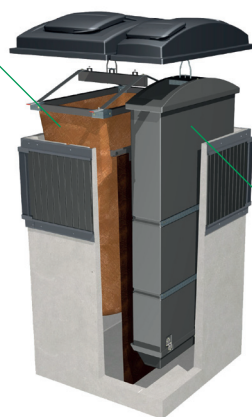

SISU

Sisukott
Tugevast materjalist sisukott on kõige levinum süvamahutite täide.

Sisukonteiner BioSystem
Plastikust sisukonteiner on mugav lahendus biojäätmete kogumiseks.