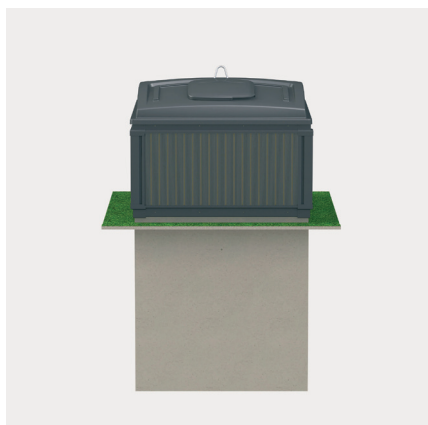

## ERAKORDSELT PAINDLIK JA RUUMISÄÄSTLIK

RAGN SELLS

Kõik algab siit

5 JÄÄMELIIKI  
3 KONTEINERIT

VAHETATAV  
SISUJAOTUS

Konteinerid sobivad suurepäraselt nii olmejäätmete, pakendijäätmete (klaas, paber ja kartong, metall ja plast) kui ka biojäätmete kogumiseks. Ühte konteinerit saab kasutada kuni kolme eri liiki jäätmete kogumiseks ning mahuteid saab omavahel edukalt kombineerida.

### MolokDomino 5m<sup>3</sup>

- **KÕRGUS:** 2800 mm, millest 1500 mm maa-alune
- **DIAMEETER:** 1600 x 1600 mm