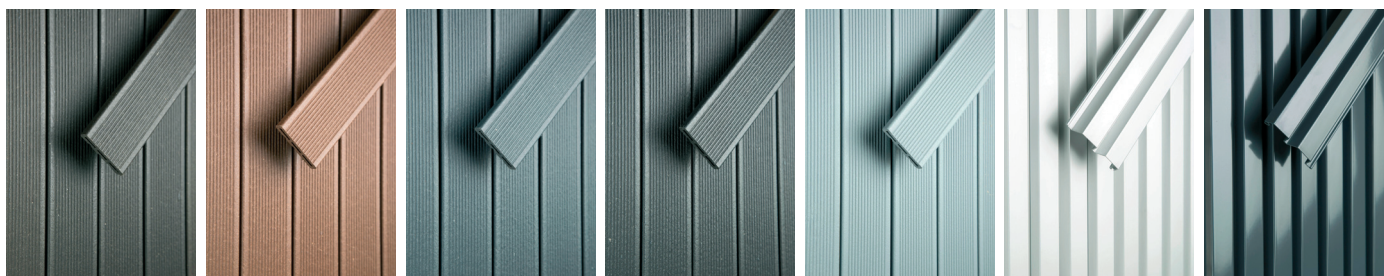

## LISAD

Erinevat värvi kaaned

Mehhaaniline lukk

## VIIMISTLUS

Lai valik erinevaid viimistlusvõimalusi, tänu millele saab konteinerid panna harmoneerima ümbritseva elukeskkonnaga.

Chestnut Brown

Autumn Brown

Stone Grey

Night Sky Black

Pearl Grey

Alumiinium