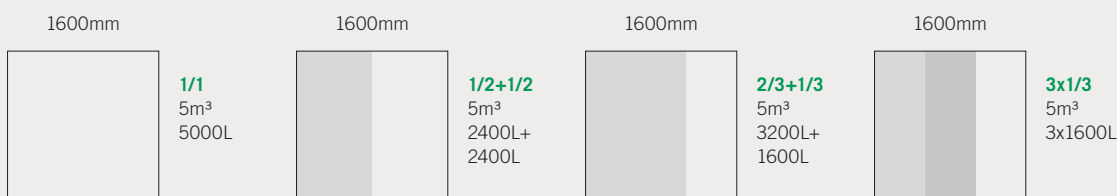

JAOTUS- VÕIMALUSED