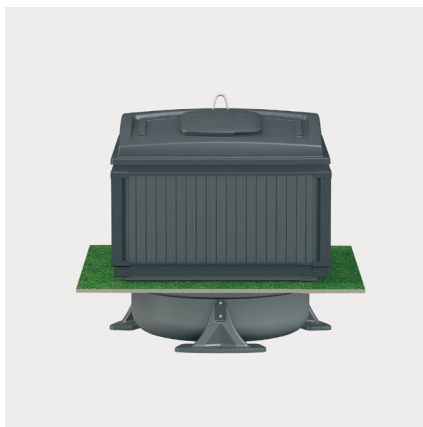

KUI MAASSE KAEVATA EI SAA

Kohtades, kus maa-aluse konteineri kasutamine on raskendatud (pinnast läbivad veetorud, kaablid vms kommunikatsioonid), on valikus Plus ja Light mudelid. Ka nende sisu on võimalik lihtsasti jaotada.

MolokDomino Plus 3m³

- **KÕRGUS:** 1700 mm, millest 500 mm maa-alune
- **DIAMEETER:** 1600 x 1600 mm